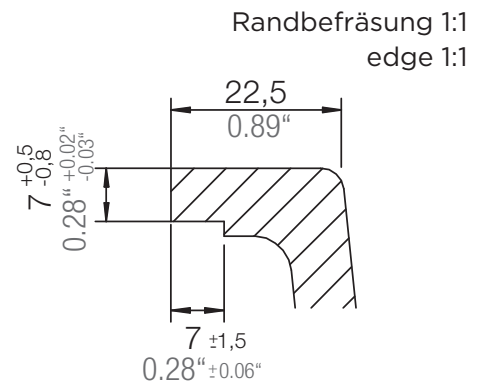

SCHOCK

CARBON N-100

Installation: Von oben / topmount
Ausschnitt / cut-out

Installation: Unterbau / undermount
Ausschnitt / cut-out

SCHOCK

CARBON N-100

Detail: Flächenbündig / flush-mount

Installation: Flächenbündig / flush-mount
Ausschnitt / cut-out

MASSANGABEN / MEASUREMENTS IN MM / INCH