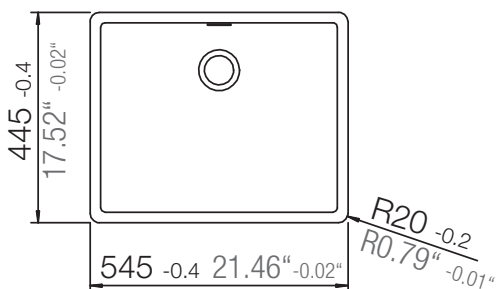

SCHOCK

CARBON N-100

Installation: Von oben / topmount
Ausschnitt / cut-out

Installation: Unterbau / undermount
Ausschnitt / cut-out

SCHOCK

CARBON N-100

Detail: Flächenbündig / flush-mount

Installation: Flächenbündig / flush-mount
Ausschnitt / cut-out

MASSANGABEN / MEASUREMENTS IN MM / INCH