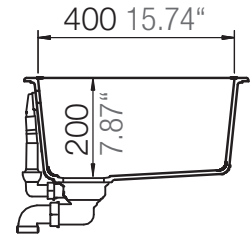

SCHOCK

CARBON N-100

Installation: Von oben / topmount
Ausschnitt / cut-out

Installation: Unterbau / undermount
Ausschnitt / cut-out

SCHOCK

CARBON N-100

Detail: Flächenbündig / flush-mount

Installation: Flächenbündig / flush-mount
Ausschnitt / cut-out

MASSANGABEN / MEASUREMENTS IN MM / INCH