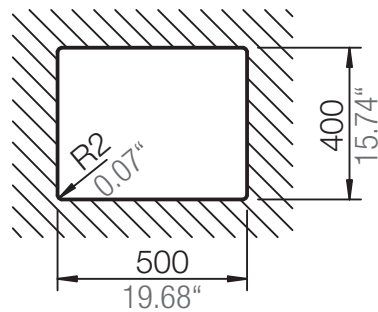

SCHOCK

CARBON N-100

Installation: Von oben / topmount
Ausschnitt / cut-out

Installation: Unterbau / undermount
Ausschnitt / cut-out

SCHOCK

CARBON N-100

Detail: Flächenbündig / flush-mount

Installation: Flächenbündig / flush-mount
Ausschnitt / cut-out

MASSANGABEN / MEASUREMENTS IN MM / INCH