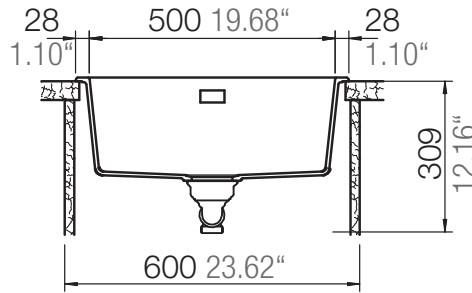

SCHOCK

CARBON N-100

Installation: Von oben / topmount
Ausschnitt / cut-out

Installation: Unterbau / undermount
Ausschnitt / cut-out

SCHOCK

CARBON N-100

Detail: Flächenbündig / flush-mount

Installation: Flächenbündig / flush-mount
Ausschnitt / cut-out

MASSANGABEN / MEASUREMENTS IN MM / INCH