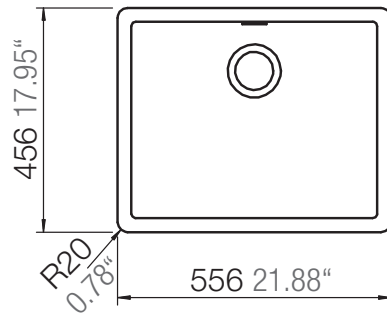

SCHOCK

CARBON N-100

Installation: Von oben / topmount
Ausschnitt / cut-out

Installation: Unterbau / undermount
Ausschnitt / cut-out

SCHOCK

CARBON N-100

Detail: Flächenbündig / flush-mount

Installation: Flächenbündig / flush-mount
Ausschnitt / cut-out

MASSANGABEN / MEASUREMENTS IN MM / INCH