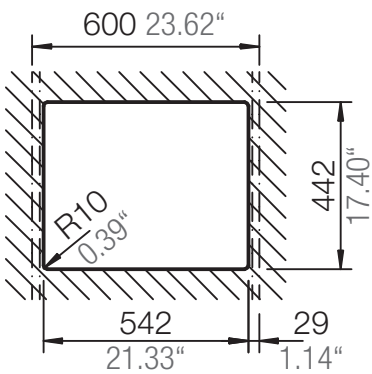

SCHOCK

CARBON N-100

Installation: Von oben / topmount
Ausschnitt / cut-out

Installation: Unterbau / undermount
Ausschnitt / cut-out

SCHOCK

CARBON N-100

Detail: Flächenbündig / flush-mount

Installation: Flächenbündig / flush-mount
Ausschnitt / cut-out

MASSANGABEN / MEASUREMENTS IN MM / INCH