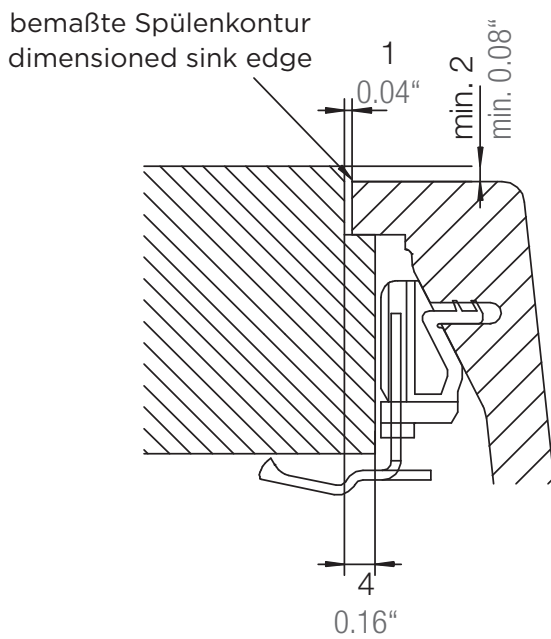

SCHOCK

CARBON N-100

Installation: Von oben / topmount
Ausschnitt / cut-out

Installation: Unterbau / undermount
Ausschnitt / cut-out

SCHOCK

CARBON N-100

Detail: Flächenbündig / flush-mount

Installation: Flächenbündig / flush-mount
Ausschnitt / cut-out

MASSANGABEN / MEASUREMENTS IN MM / INCH