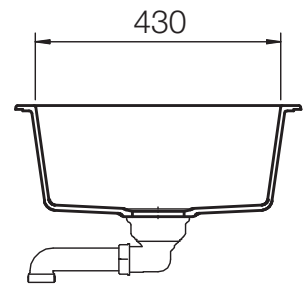

CRISTALITE+® EPURE D-100

MASSANGABEN IN MILLIMETER

Maße für Einbau von oben