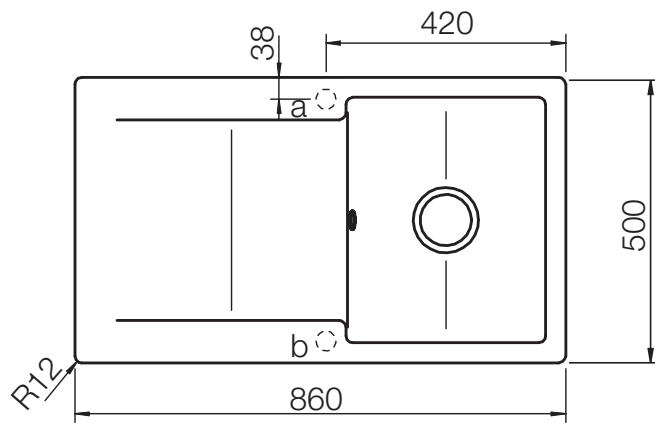

CRISTALITE+® EPURE D-100

MASSANGABEN IN MILLIMETER

Maße für Einbau von oben