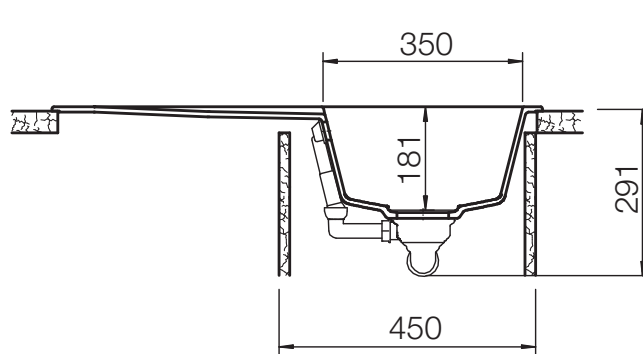

CRISTALITE+® EPURE D-100

MASSANGABEN IN MILLIMETER

Maße für Einbau von oben