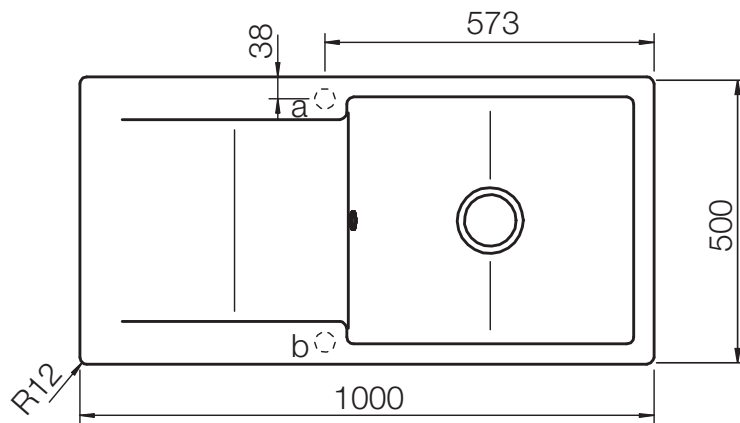

CRISTALITE® EPURE D-100 L

MASSANGABEN IN MILLIMETER

Maße für Einbau von oben