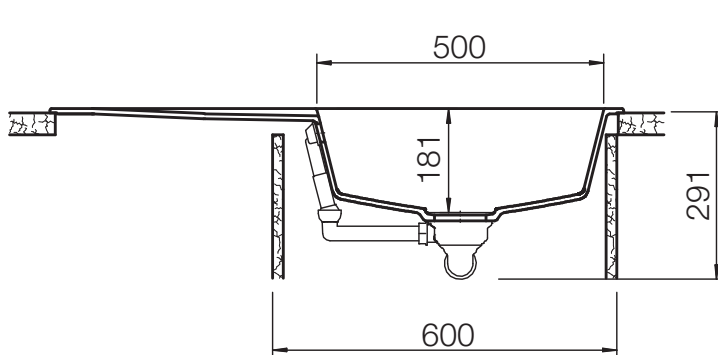

CRISTALITE® EPURE D-100 L

MASSANGABEN IN MILLIMETER

Maße für Einbau von oben