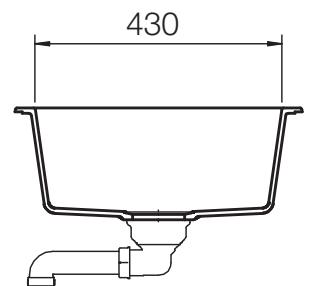

CRISTALITE® EPURE D-100 L

MASSANGABEN IN MILLIMETER

Maße für Einbau von oben