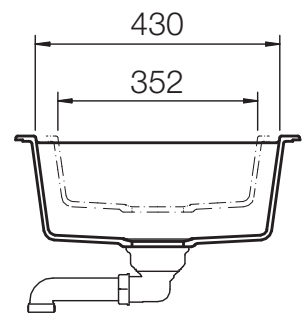

CRISTALITE+® EPURE D-150

MASSANGABEN IN MILLIMETER

Maße für Einbau von oben