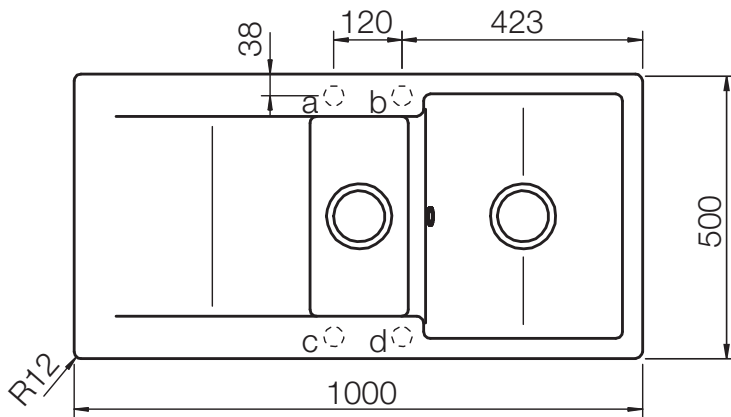

CRISTALITE+® EPURE D-150

MASSANGABEN IN MILLIMETER

Maße für Einbau von oben