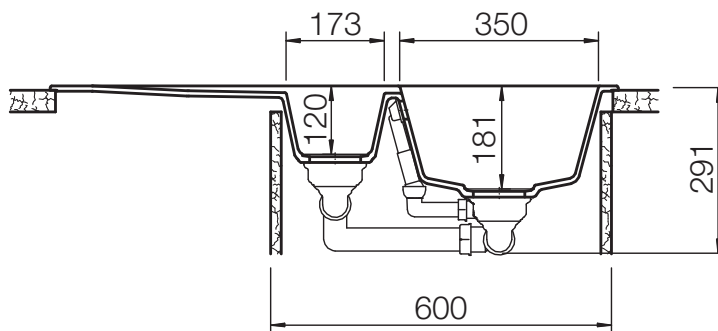

CRISTALITE+® EPURE D-150

MASSANGABEN IN MILLIMETER

Maße für Einbau von oben