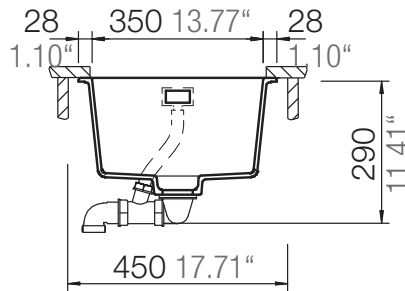

## GREENWICH N-100S

Installation: Von oben / topmount  
Ausschnitt / cut-out

Installation: Unterbau / undermount  
Ausschnitt / cut-out