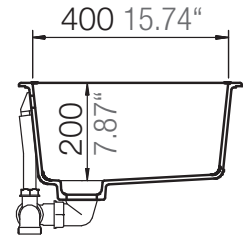

## GREENWICH N-100S

Installation: Von oben / topmount  
Ausschnitt / cut-out

Installation: Unterbau / undermount  
Ausschnitt / cut-out