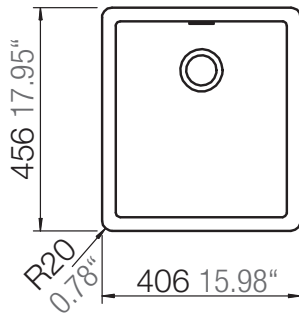

## GREENWICH N-100S

Installation: Von oben / topmount  
Ausschnitt / cut-out

Installation: Unterbau / undermount  
Ausschnitt / cut-out