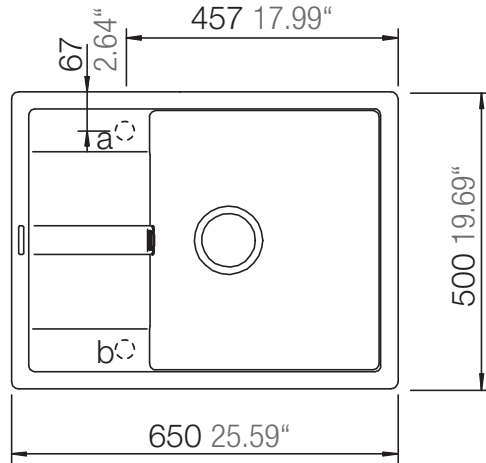

SCHOCK

CRISTALITE⁺

MANHATTAN D-100

Installation: Von oben / topmount
Ausschnitt / cut-out

Installation: Unterbau / undermount
Ausschnitt / cut-out

MASSANGABEN / MEASUREMENTS IN MM / INCH