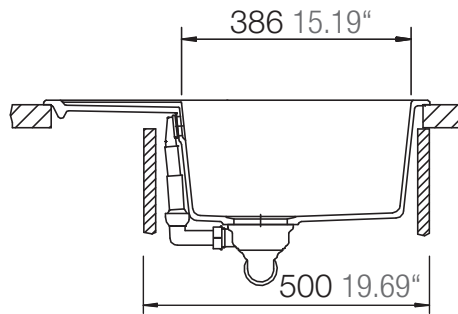

SCHOCK

CRISTALITE⁺

MANHATTAN D-100

Installation: Von oben / topmount
Ausschnitt / cut-out

Installation: Unterbau / undermount
Ausschnitt / cut-out

MASSANGABEN / MEASUREMENTS IN MM / INCH