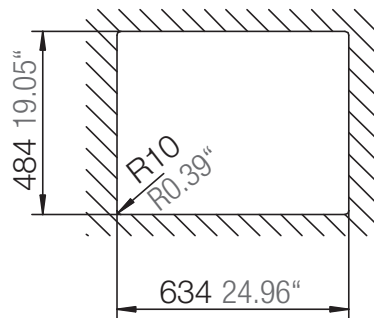

SCHOCK

CRISTALITE⁺

MANHATTAN D-100

Installation: Von oben / topmount
Ausschnitt / cut-out

Installation: Unterbau / undermount
Ausschnitt / cut-out

MASSANGABEN / MEASUREMENTS IN MM / INCH