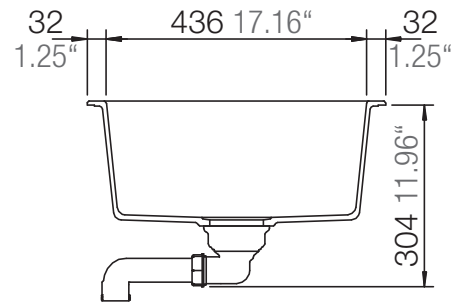

SCHOCK

CRISTALITE⁺

MANHATTAN D-100

Installation: Von oben / topmount
Ausschnitt / cut-out

Installation: Unterbau / undermount
Ausschnitt / cut-out

MASSANGABEN / MEASUREMENTS IN MM / INCH