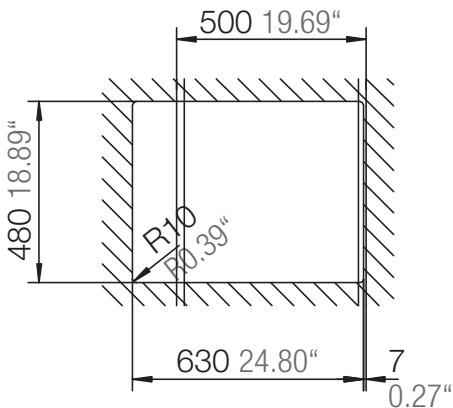

SCHOCK

CRISTALITE⁺

MANHATTAN D-100

Installation: Von oben / topmount
Ausschnitt / cut-out

Installation: Unterbau / undermount
Ausschnitt / cut-out

MASSANGABEN / MEASUREMENTS IN MM / INCH