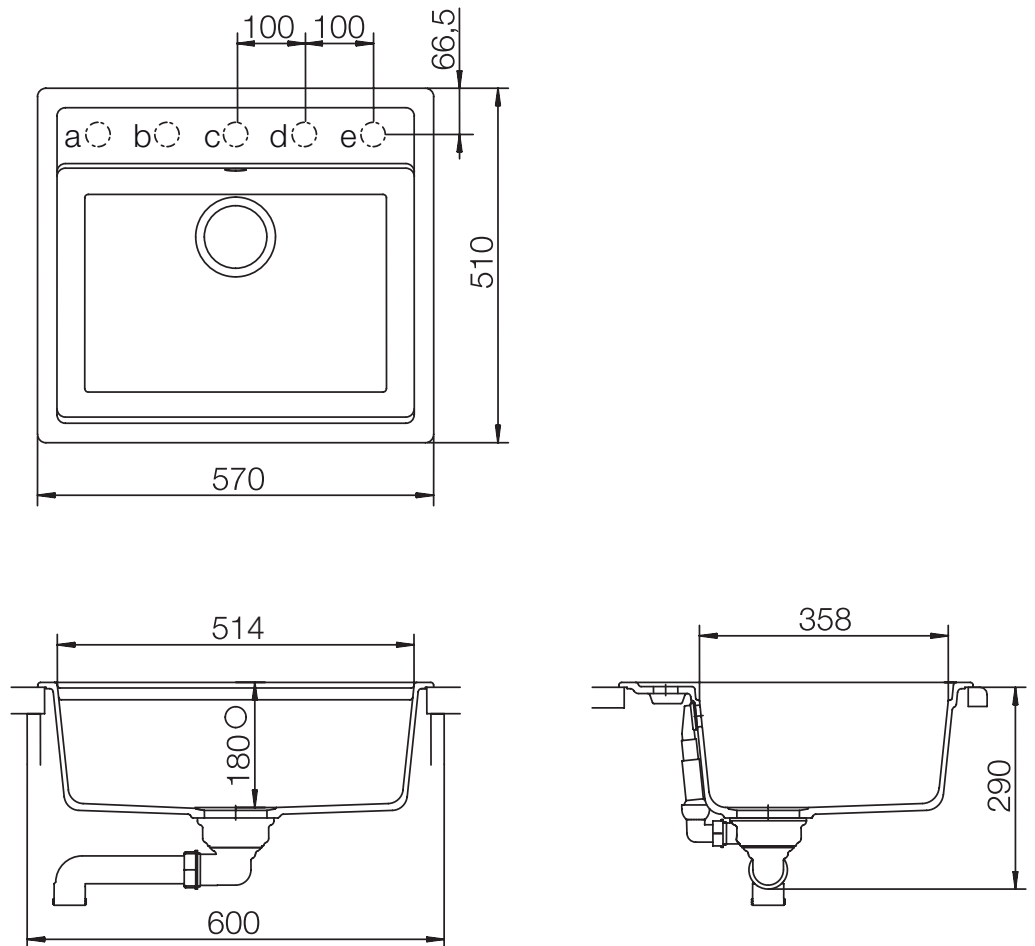

CRISTALITE® NEMO N-100

MASSANGABEN IN MILLIMETER

Maße für Einbau von oben

Maße für Unterbau mit Absatz

Maße für Unterbau ohne Absatz

(nicht in Verbindung mit Schneidbrett)