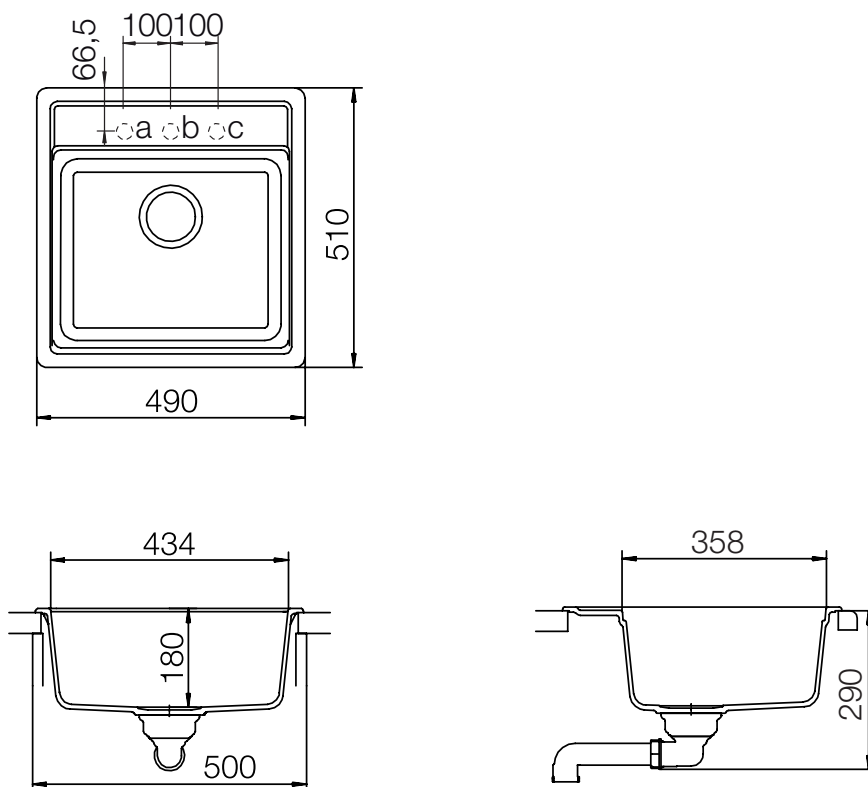

CRISTALITE⁺ NEMO N-100 S

MASSANGABEN IN MILLIMETER

Maße für Einbau von oben

Maße für Unterbau mit Absatz

Maße für Unterbau ohne Absatz

(nicht in Verbindung mit Schneidbrett)