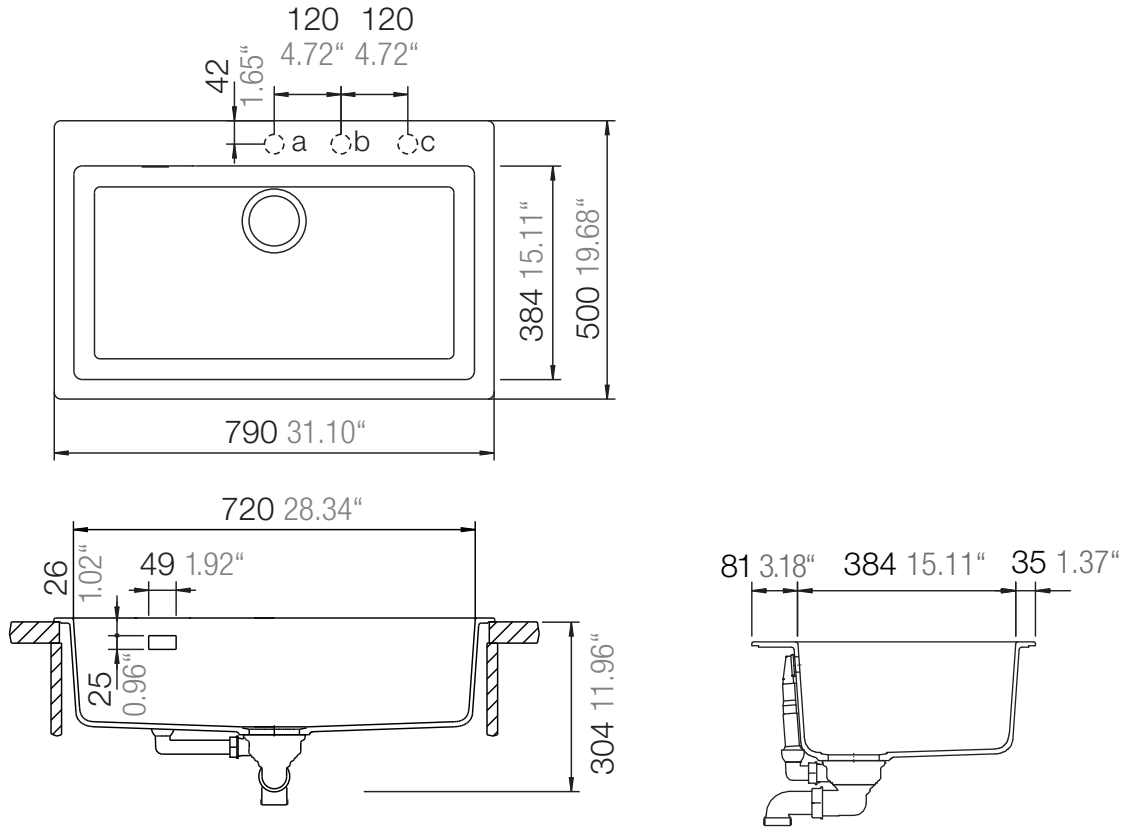

## SIGNUS N-100XL

Installation: Von oben / topmount  
Ausschnitt / cut-out

Installation: Unterbau / undermount  
Ausschnitt / cut-out