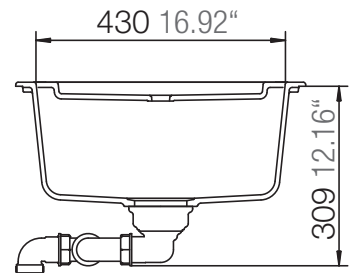

SCHOCK

CRISTALITE⁺

TYPOS D-100L

Installation: Von oben / topmount
Ausschnitt / cut-out

Installation: Unterbau / undermount
Ausschnitt / cut-out