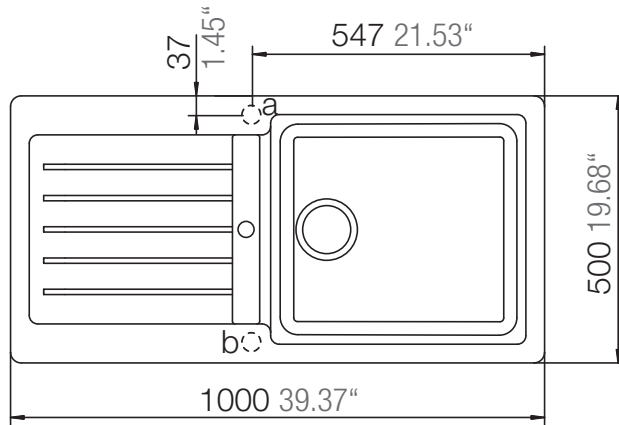

SCHOCK

CRISTALITE⁺

TYPOS D-100L

Installation: Von oben / topmount
Ausschnitt / cut-out

Installation: Unterbau / undermount
Ausschnitt / cut-out