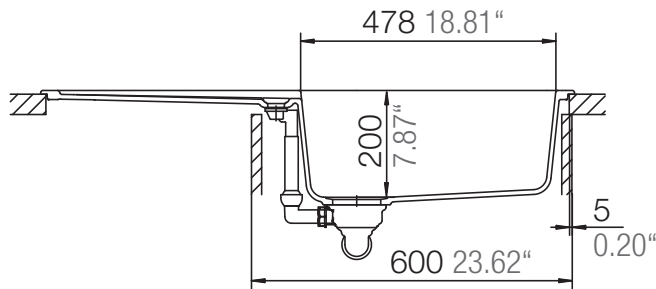

SCHOCK

CRISTALITE⁺

TYPOS D-100L

Installation: Von oben / topmount
Ausschnitt / cut-out

Installation: Unterbau / undermount
Ausschnitt / cut-out