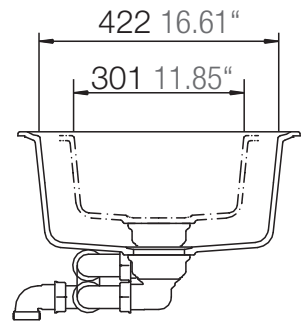

SCHOCK

CRISTALITE⁺

VIOLA D-150

Installation: Von oben / topmount
Ausschnitt / cut-out

Installation: Unterbau / undermount
Ausschnitt / cut-out