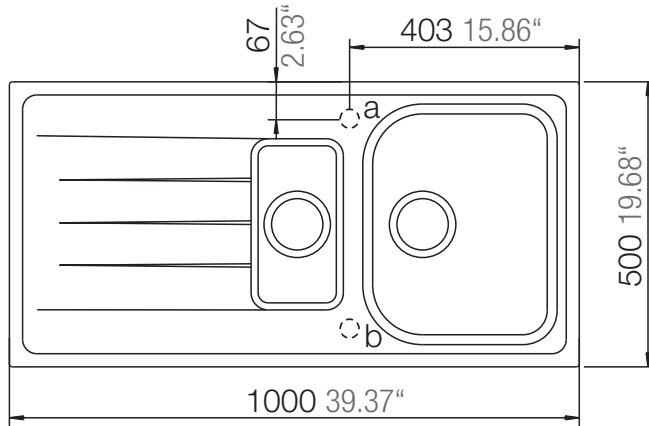

SCHOCK

CRISTALITE⁺

VIOLA D-150

Installation: Von oben / topmount
Ausschnitt / cut-out

Installation: Unterbau / undermount
Ausschnitt / cut-out