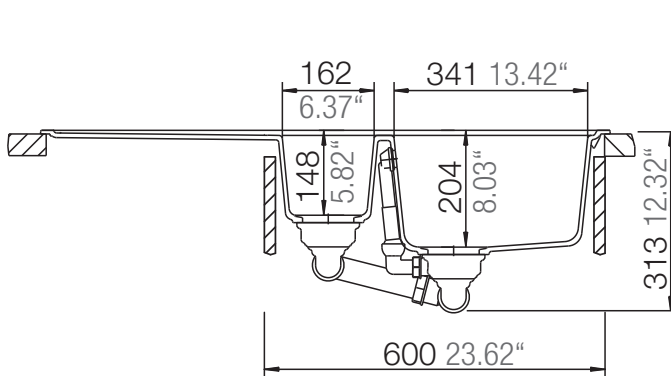

SCHOCK

CRISTALITE⁺

VIOLA D-150

Installation: Von oben / topmount
Ausschnitt / cut-out

Installation: Unterbau / undermount
Ausschnitt / cut-out