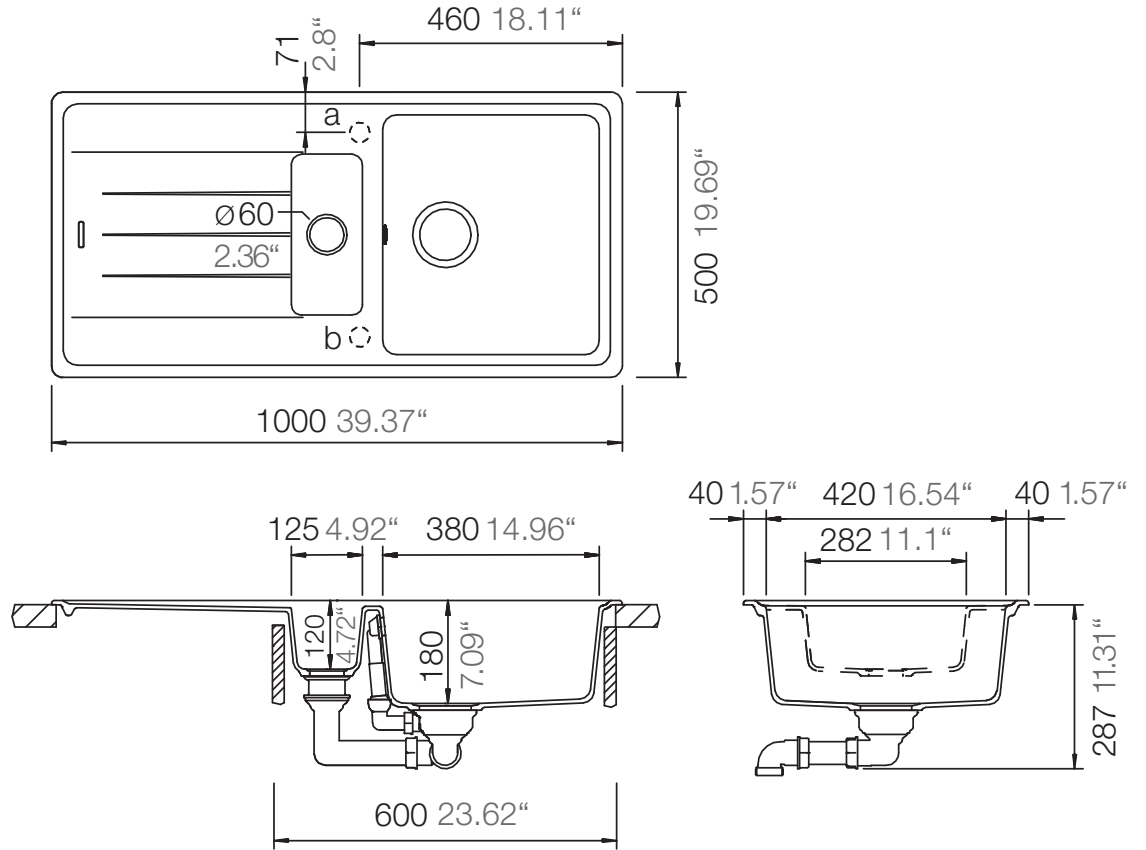

SCHOCK

CRISTALITE⁺

ELEMENT D-150

Installation: Von oben / topmount
Ausschnitt / cut-out

Installation: Unterbau / undermount
Ausschnitt / cut-out